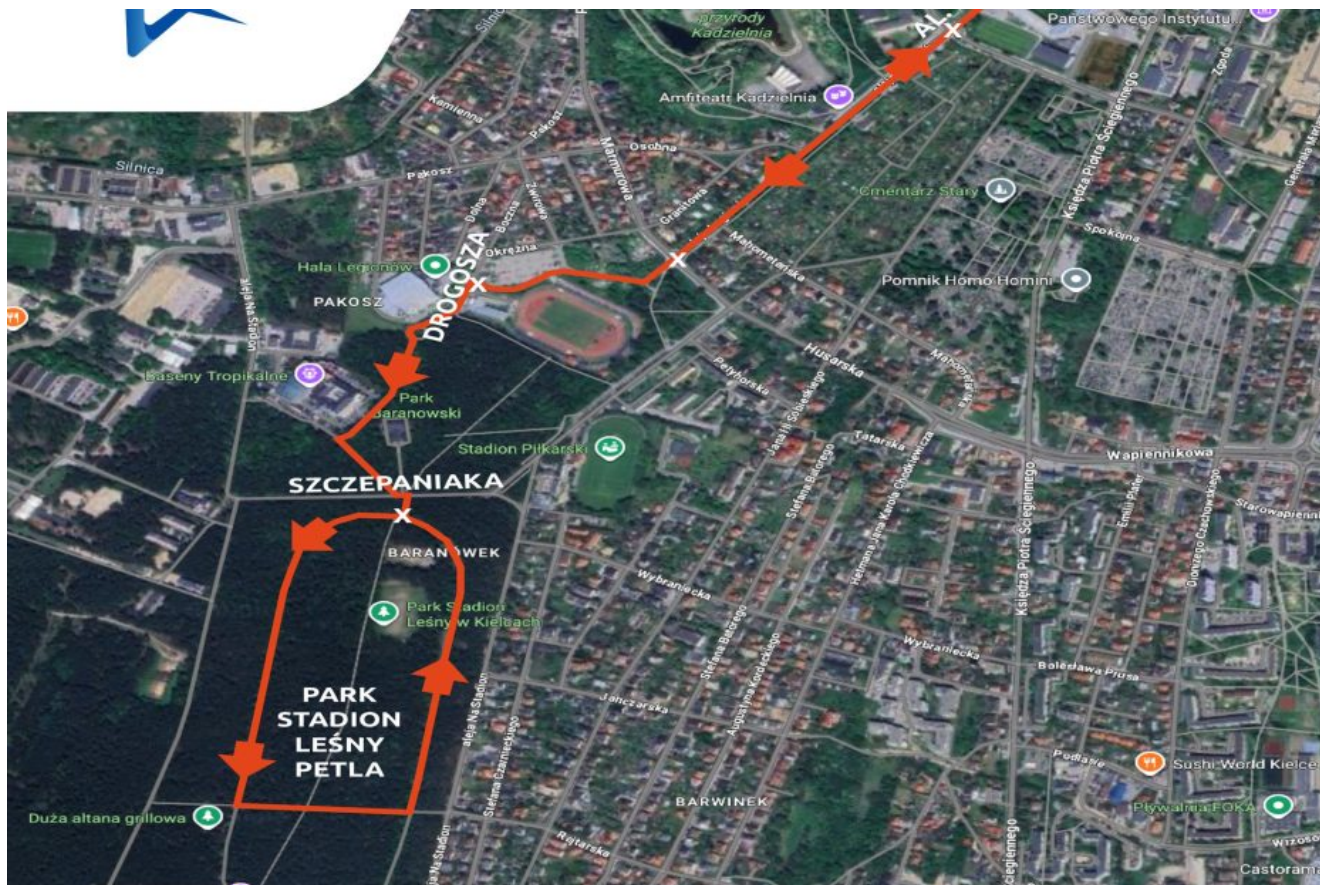

Świątokrzyski Bieg Europejski

Start: plac przed Wojewódzkim Domem Kultury w Kielcach

Godz.: 11.00

Udział w biegu jest bezpłatny.